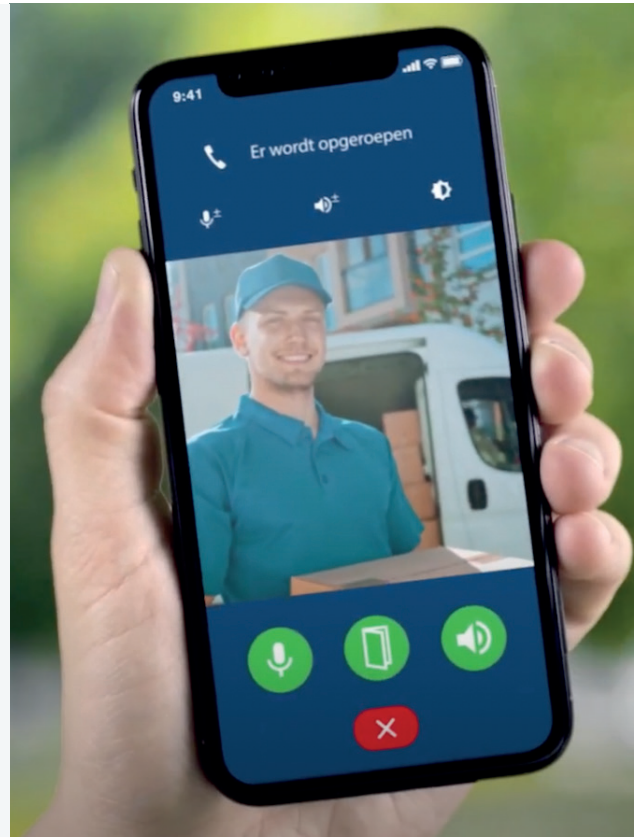

Intratone intercomsystemen

De intercom zonder kabel gedoe.

Een intercom is één van de eerste voorzieningen van het gebouw wat je ziet. Daarom is het van belang dat efficiëntie, schoonheid en veiligheid worden gecombineerd met een stukje technologie.

De intercom van Intratone past overal. Intratone werkt met draadloze systemen en dat is uniek. De systemen hoeven alleen bij de deur voeding te hebben en kennen verder geen bedrading die door het gebouw loopt. Op deze manier worden vele meters onnodige bekabeling bespaard. Niet alleen duurzamer, maar ook kostentechnisch een aantrekkelijke oplossing.

De voordelen van de Intratone intercom

- ✓ Geen kabels door draadloze technologie
- ✓ Snel en eenvoudig te installeren
- ✓ Zeer weinig tot geen onderhoud
- ✓ Handsfree toegang voor bewoners
- ✓ Op afstand zien wie er voor de deur staat
- ✓ Eenvoudig aan te passen
- ✓ Paneel uit te breiden naar 56 oproepknoppen

Geef de bewoners een veilig gevoel

Via het video intercomsysteem, kunnen de bewoners altijd zien wie er voor de deur staat op hun telefoon of tablet. En omdat zij ook met deze persoon kunnen communiceren, is het makkelijker om toegang te verlenen of te weigeren. Dit is met name van belang voor meer kwetsbare groepen, zoals ouderen.